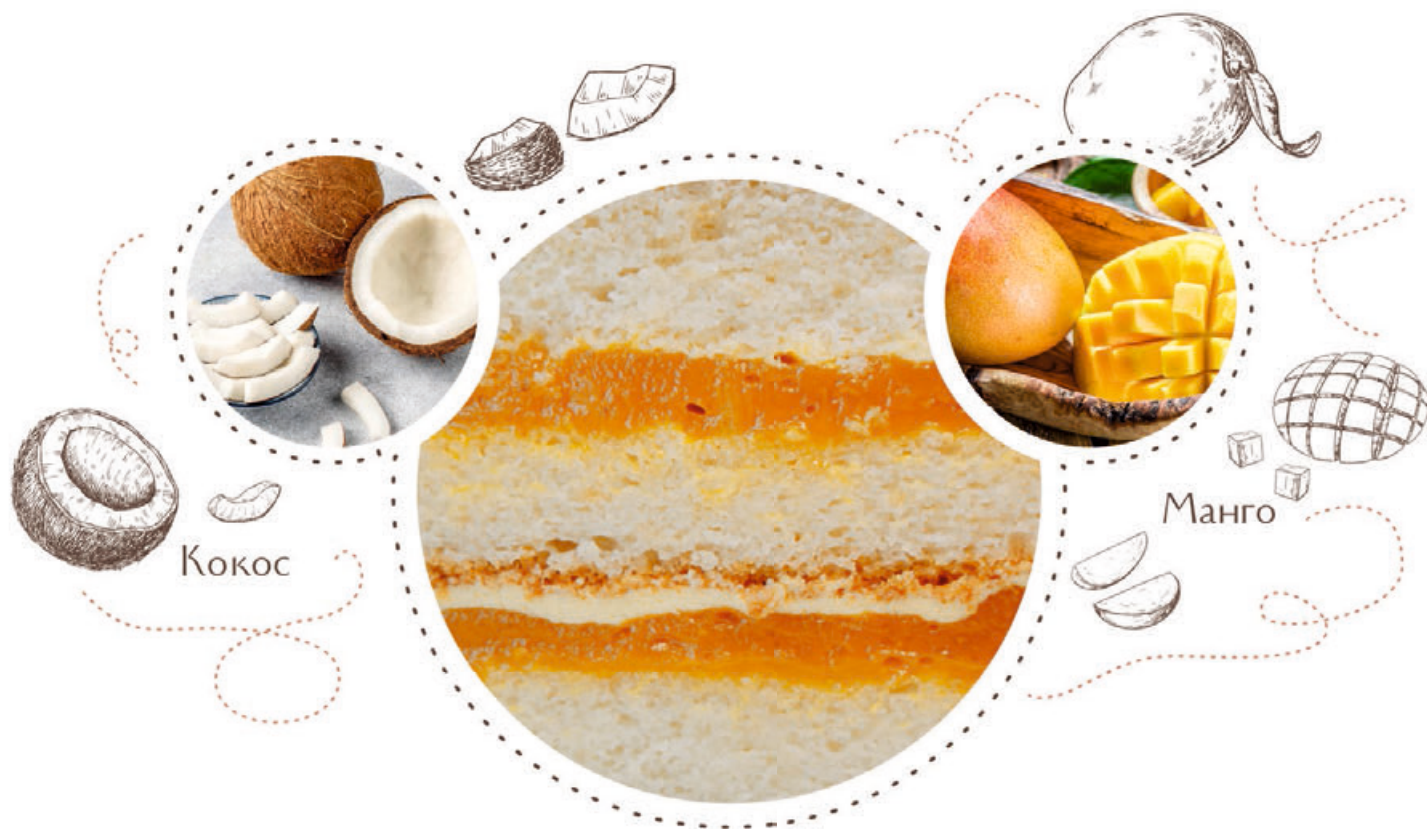

B

МАНГО-КОКОС

ванильный
БИСКВИТ

КОКОСОВАЯ
СТРУЖКА

М·У·С·С
Экзотический

Если вы поисках насыщенного фруктового десерта - этот торт придется вам по вкусу! Легкий воздушный бисквит с кокосовой стружкой и тропической пропиткой составляет дуэт с нежным экзотическим муссом и начинкой из манго и маракуи. Незабываемый тропический вкус и свежий летний не оставят вас равнодушными!